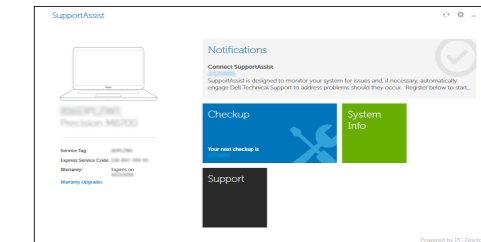

Check and update your computer

Tjek og opdater din computer

Tarkista ja päivitä tietokoneesi

Kontroller og oppdater datamaskinen

Kontrollera och uppdatera din dator