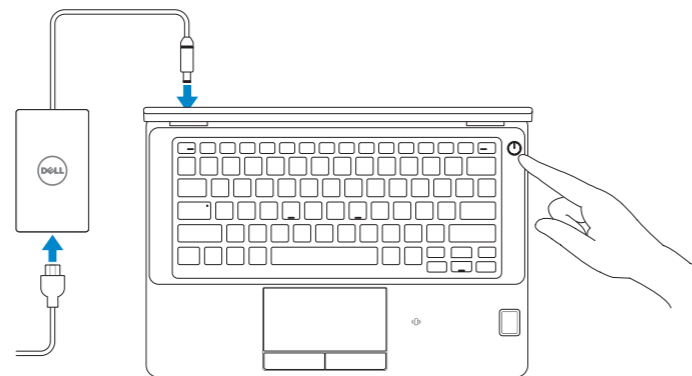

Latitude 12 5000 Series

E5270

Quick Start Guide

Hurtig startguide

Pikaopas

Hurtigstart

Snabbstartguide

1 Connect the power adapter and press the power button

Tilslut strømadapteren og tryk på tænd/sluk-knappen

Kytke verkkolaite ja paina virtapainiketta

Slik kobler du til strømadapteren og trykker på strømknappen

Anslut strömadaptern och tryck på strömbrytaren